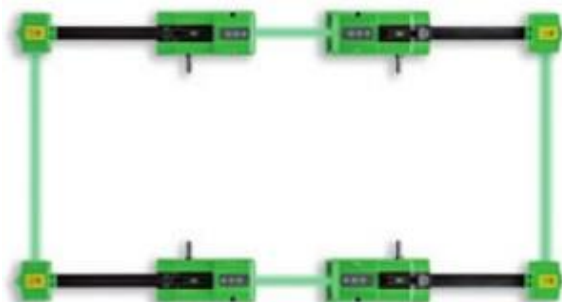

VARA-2016

Echipamente profesionale pentru service roți autoturisme

BOSCH FWA 4455

Aparat pentru reglarea geometriei direcției
4 capete și 8 senzori CCD, transmiterea datelor prin Bluetooth.

BOSCH

Precizie înaltă cu un domeniu larg de măsurare a unghiurilor

- Măsurare precisă cu valori de toleranță extrem de mică datorită senzorilor CCD de ultimă generație

Software și baza de date cu specificații

- Software în limba română, flexibil și ușor de utilizat
- Baza de date cu peste 20.000 de autovehicule Numeroase desene și imagini explicative ale modalităților de reglare rapidă

Mobilitate și dimensiuni compacte

- conexiune Bluetooth ce permite utilizarea calculatoarelor sau laptopurilor

Volum de livrare:

- ✓ set 4 capete de măsurare
- ✓ fișe alimentare
- ✓ e-box, software + baza de date
- ✓ set 4 dispozitive de prindere pe roată
- ✓ set 2 platouri rotative
- ✓ dispozitiv blocare frână și volan

3.990 €

Mașină de montat anvelope

Semiautomată. Braț orizontal
deplasabil în lateral manual.

M&B TC 322

Diam. jantă 10"-23"
Lățime jantă 3"-13"
Diam. roată
maxim 1120 mm
Alimentare 220 V

Preț 1499 €

Mașină de echilibrat roți